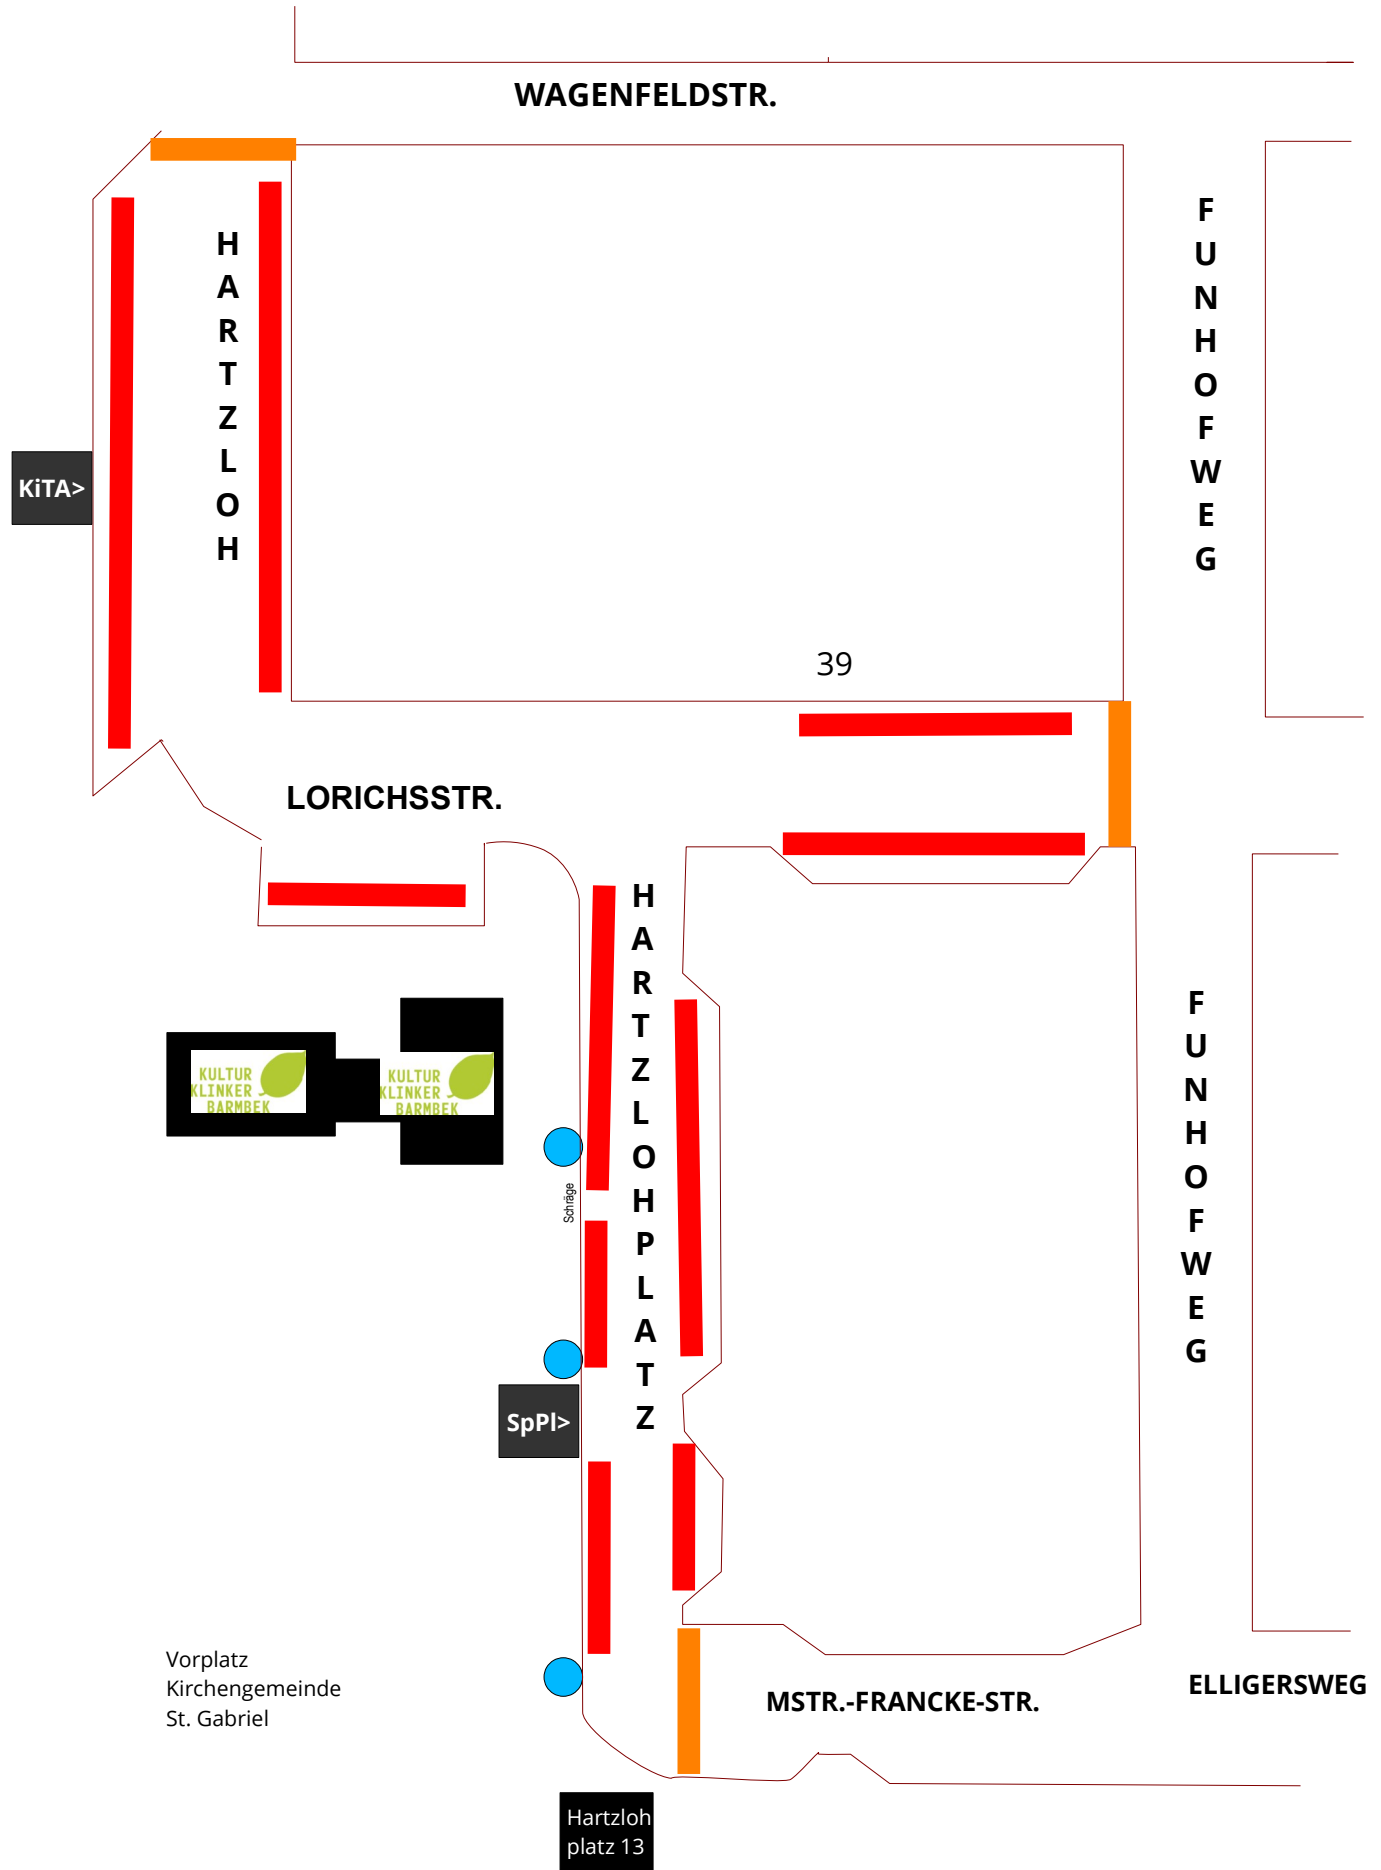

# Halteverbote und Straßensperrungen Samstag, 4.7.2026 von 9:00 bis 18:00 Uhr

Rot = Halteverbot  
Orange = Straßensperrung